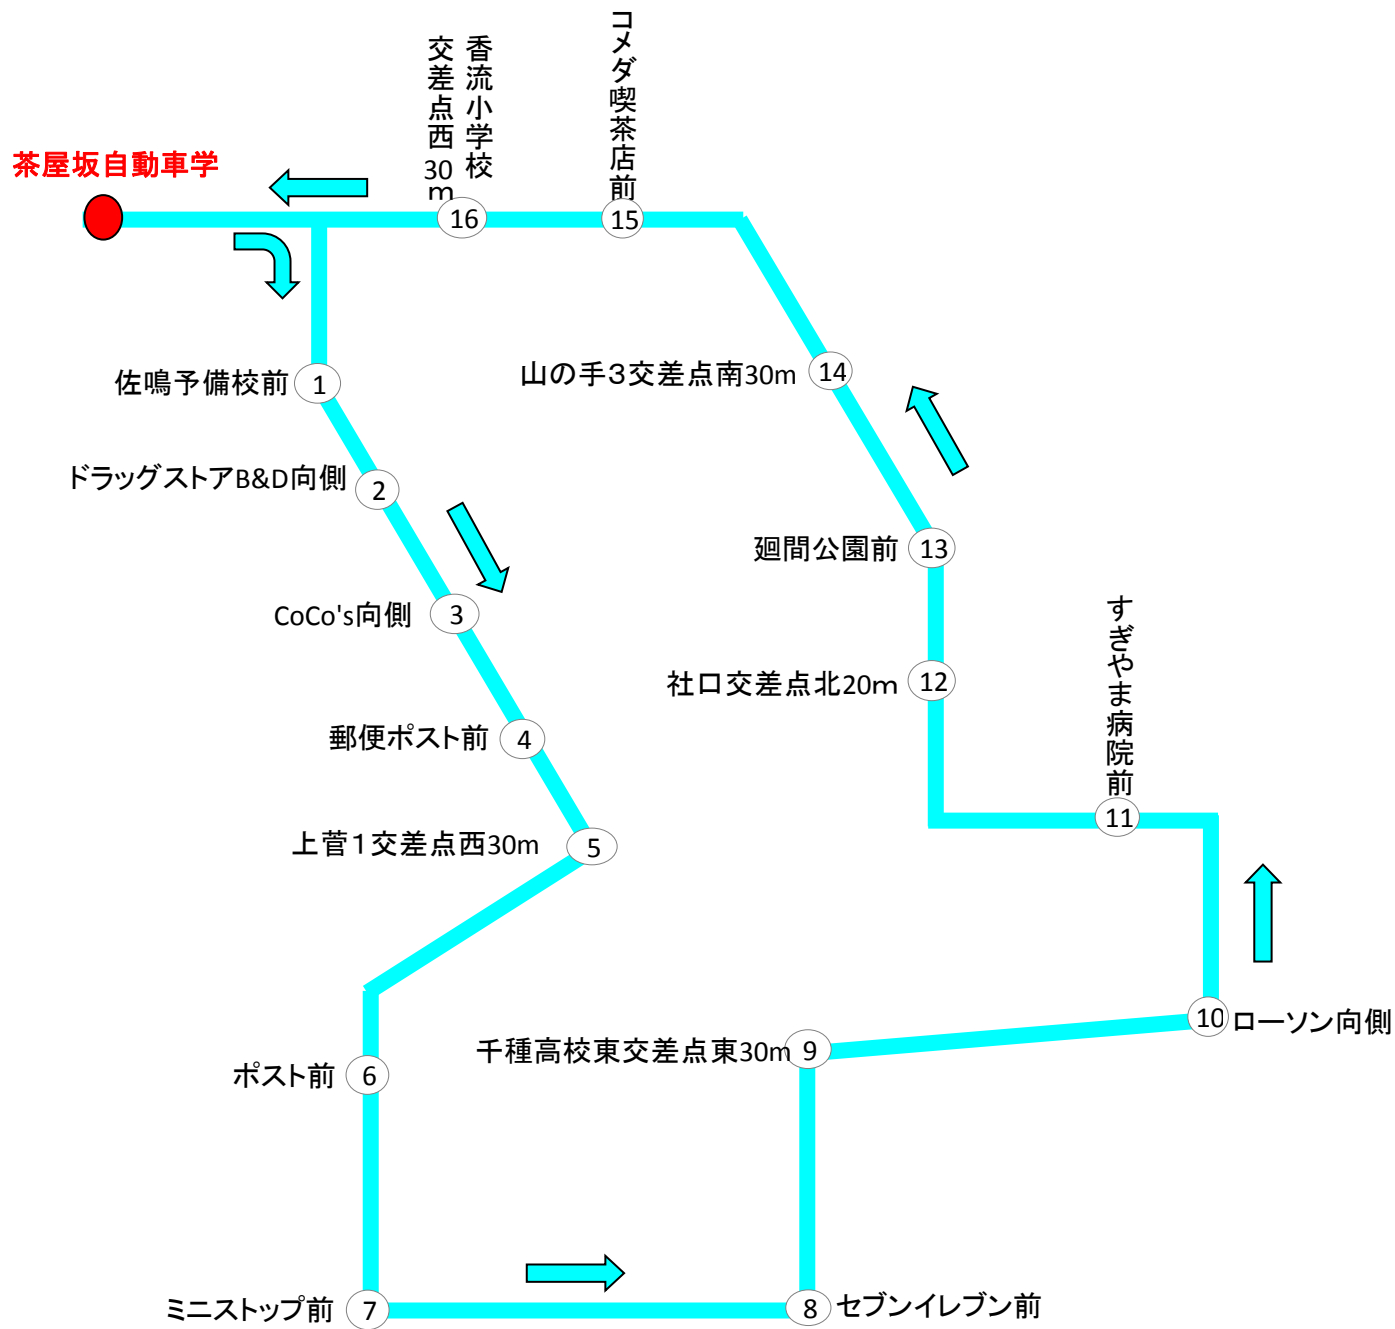

⑧一社・上社方面

停車場所	番号	目標	1便	2便	3便	4便	平日	土曜
学校発		玄関前	10:20	15:10	16:00	17:20	19:20	※土曜日の4便目は運休です
下坪	1	佐鳴予備校前	10:25	15:15	16:05	17:25	送り専用	
猪子石荘西	2	ドラッグストアB&D向側	10:27	15:17	16:07	17:27		
亀鳥	3	CoCo's向側	10:28	15:18	16:08	17:28		
地アミ	4	郵便ポスト前	10:30	15:20	16:10	17:30		
上菅1	5	上菅1交差点西30m	10:31	15:21	16:11	17:31		
社台	6	郵便ポスト前	10:32	15:22	16:12	17:32		
一社駅	7	ミニストップ前	10:34	15:24	16:14	17:35		
一社東	8	セブンイレブン前	10:36	15:26	16:16	17:37		
千種高校東	9	千種高校東交差点東30m	10:38	15:28	16:18	17:39		
上社駅	10	ローソン向側	10:40	15:30	16:20	17:43		
丁田町西	11	すぎやま病院前	10:44	15:34	16:24	17:47		
社口	12	社口交差点北20m	10:46	15:36	16:26	17:49		
名東図書館南	13	廻間公園前	10:48	15:38	16:28	17:51		
山の手3	14	山の手3交差点南30m	10:50	15:40	16:30	17:53		
香流コミセン前	15	コメダ喫茶店前	10:52	15:42	16:32	17:55		
香流小学校	16	香流小学校交差点西30m	10:53	15:43	16:33	17:56		
学校着			11:00	15:50	16:40	18:05		

※ご利用の際は到着時刻前後5～7分間は停留所でお待ちいただき、バスが近づいたら**早めに手をあげて**お知らせください。

自動車学校発スクールバスの乗り場

- 当校玄関前に止まりますので、方面を確認してご乗車ください。
- 最終時限終了後のバスだけはコース内（構造実習室横）より発車しますのでそちらからご乗車ください。

無料スクールバス利用時のご注意

- 交通状況や天候などによって遅れる場合がありますのでご了承ください。
- ご利用の際は到着時刻前後5～7分間は停留所でお待ちいただき、バスが近づいたら**早めに手をあげて**お知らせください。
- ご利用の際は事故防止の為シートベルトの着用をお願いいたします。
- 日曜・祝日及び当校の休校日は運休です。
- お申込み、ご入校の際にもお気軽にご利用ください。
- 乗車場所は予告なく変更となる場合がございます。