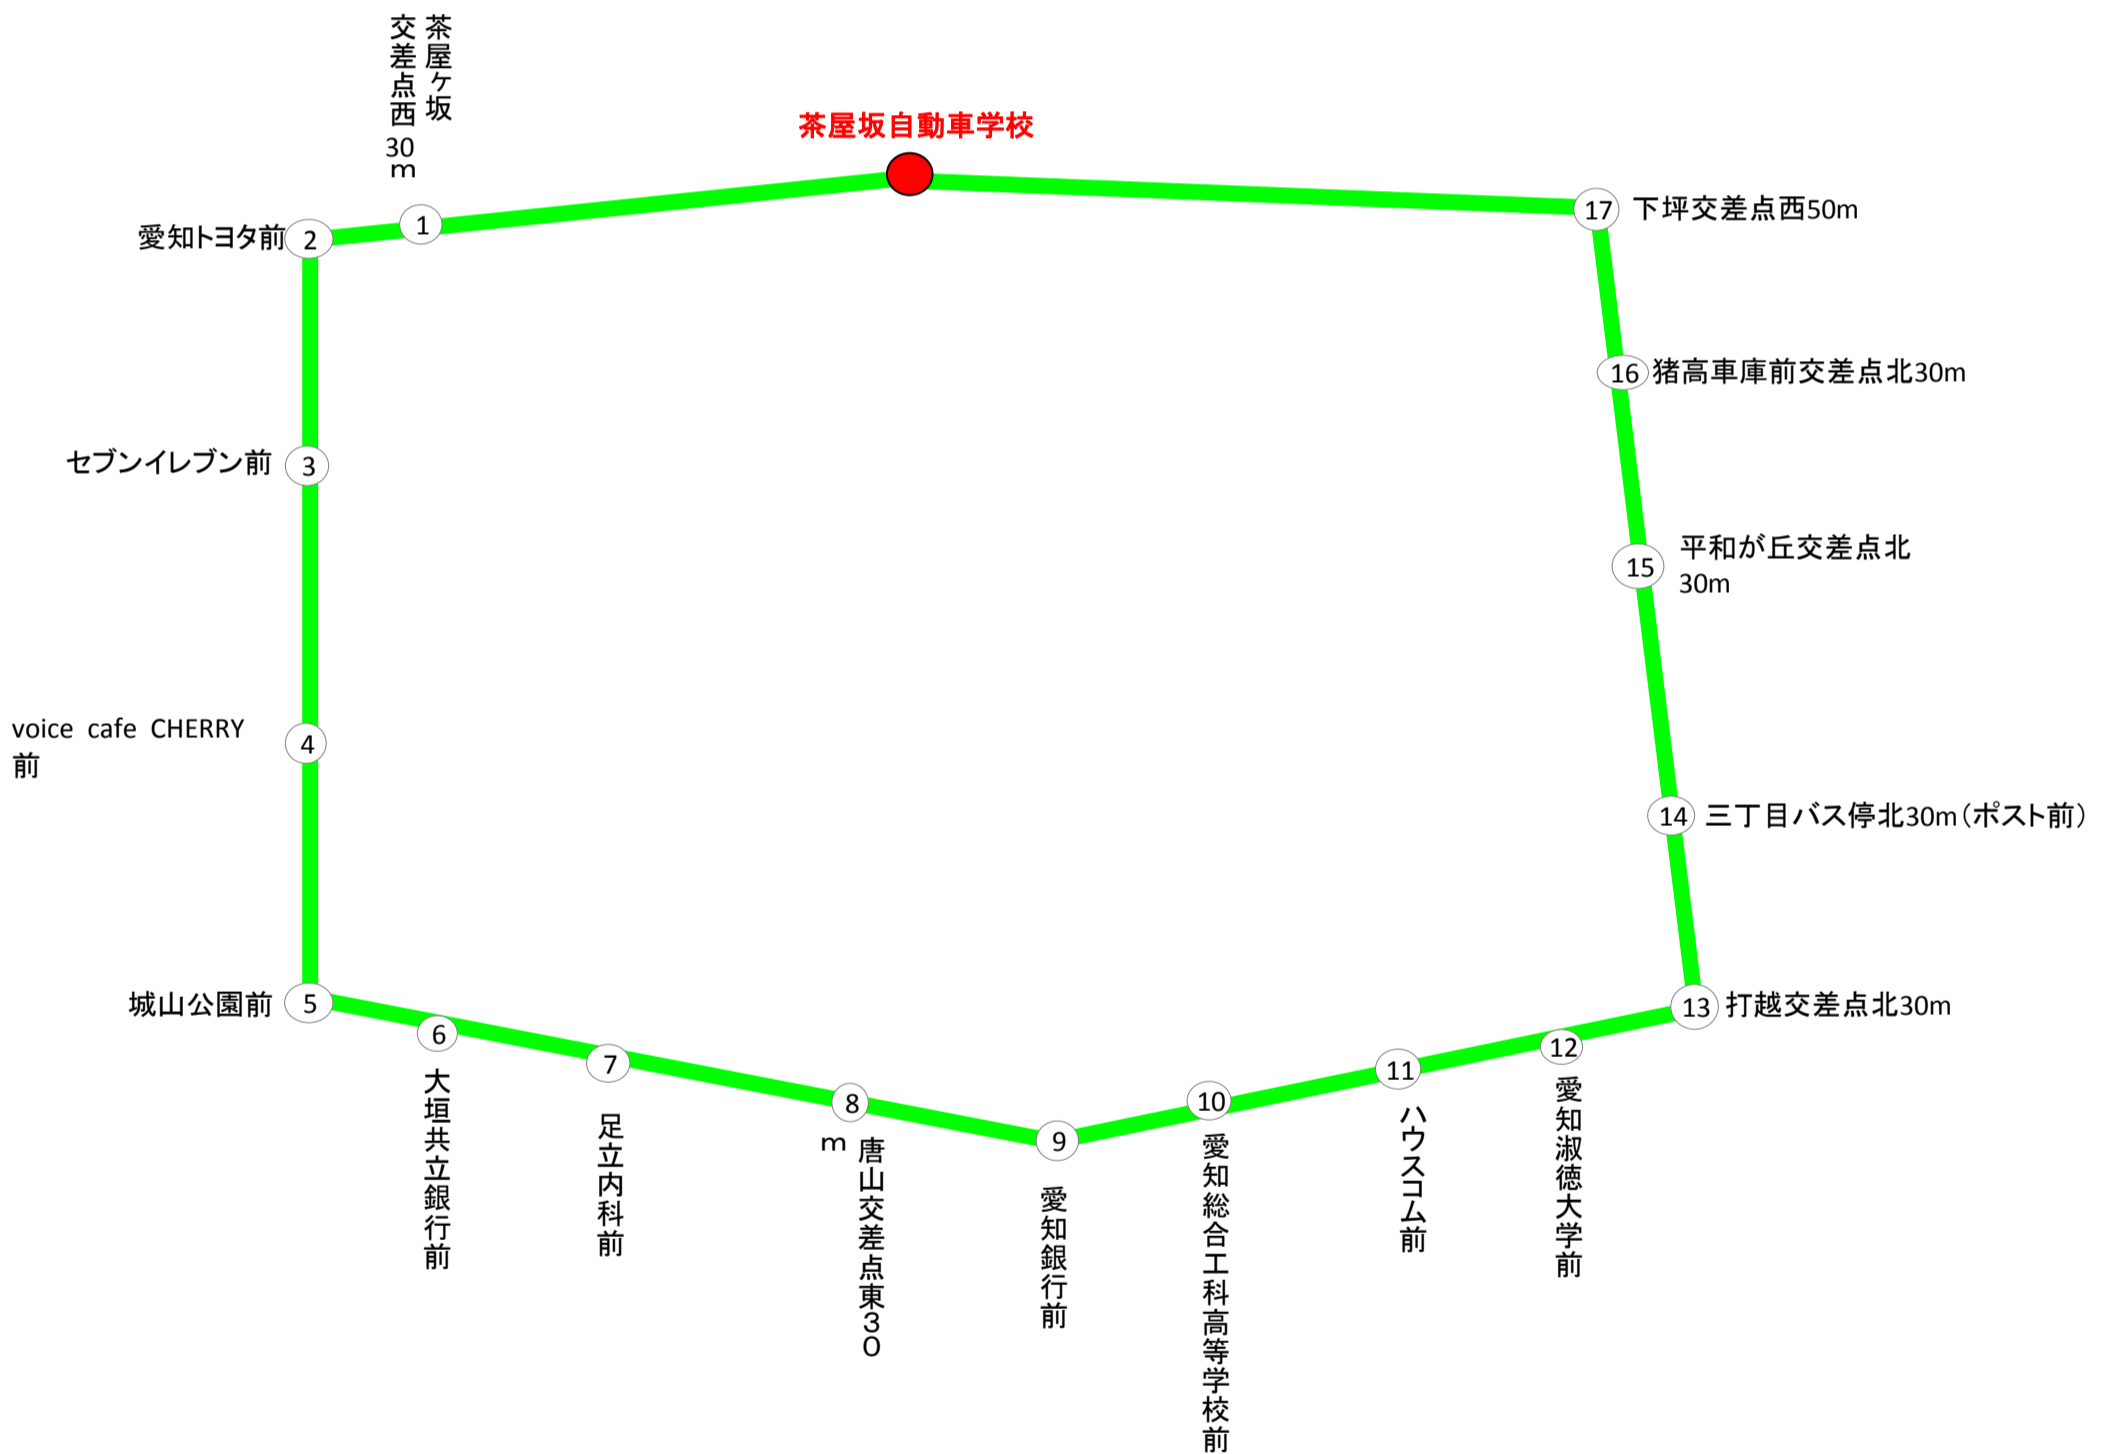

⑩東山・星が丘方面(予約制) ※完全予約制です。3日前までに受付でご予約下さい。

停車場所	番号	目標	1便	2便	3便	4便	平日	平日	土曜
学校発		玄関前	9:05	12:20	16:00	17:05	18:20	20:20	17:00
茶屋ヶ坂	1	茶屋ヶ坂交差点西30m	9:11	12:26	16:06	17:11	送り専用	送り専用	送り専用 (17:05は運休です)
谷口	2	愛知トヨタ前	9:14	12:29	16:09	17:14			
天満通2	3	セブンイレブン前	9:17	12:32	16:12	17:17			
姫ヶ池	4	voice café CHERRY前	9:19	12:34	16:14	17:19			
末盛通2	5	城山公園前	9:23	12:38	16:18	17:23			
城山	6	大垣共立銀行前	9:24	12:39	16:19	17:24			
本山	7	足立内科前	9:27	12:42	16:22	17:27			
唐山	8	唐山交差点東30m	9:30	12:45	16:25	17:30			
東山公園	9	愛知銀行前	9:32	12:47	16:27	17:32			
平和公園口	10	愛知総合工科高等学校前	9:34	12:49	16:29	17:34			
星が丘①	11	ハウスコム前	9:38	12:53	16:33	17:38			
星が丘②	12	愛知淑徳大学前	9:39	12:54	16:34	17:39			
打越	13	打越交差点北30m	9:42	12:57	16:37	17:42			
平和が丘南	14	三丁目バス停北30m(ポスト前)	9:43	12:58	16:38	17:43			
平和が丘	15	平和が丘交差点北30m	9:44	12:59	16:39	17:44			
猪高車庫前	16	猪高車庫前交差点北30m	9:47	13:03	16:42	17:47			
下坪	17	下坪交差点西50m	9:50	13:06	16:45	17:50			
学校着			10:00	13:15	16:55	18:00			

※ご利用の際は到着時刻前後5～7分間は停留所でお待ちいただき、バスが近づいたら**早めに手をあげて**お知らせください。

## 自動車学校発スクールバスの乗り場

- 当校玄関前に止まりますので、方面を確認してご乗車ください。
- 最終時限終了後のバスだけはコース内（構造実習室横）より発車しますのでそちらからご乗車ください。

## 無料スクールバス利用時のご注意

- 交通状況や天候などによって遅れる場合がありますのでご了承ください。
- ご利用の際は到着時刻前後5～7分間は停留所でお待ちいただき、バスが近づいたら**早めに手をあげて**お知らせください。
- ご利用の際は事故防止の為シートベルトの着用をお願いいたします。
- 日曜・祝日及び当校の休校日は運休です。
- お申込み、ご入校の際にもお気軽にご利用ください。
- 乗車場所は予告なく変更となる場合がございます。