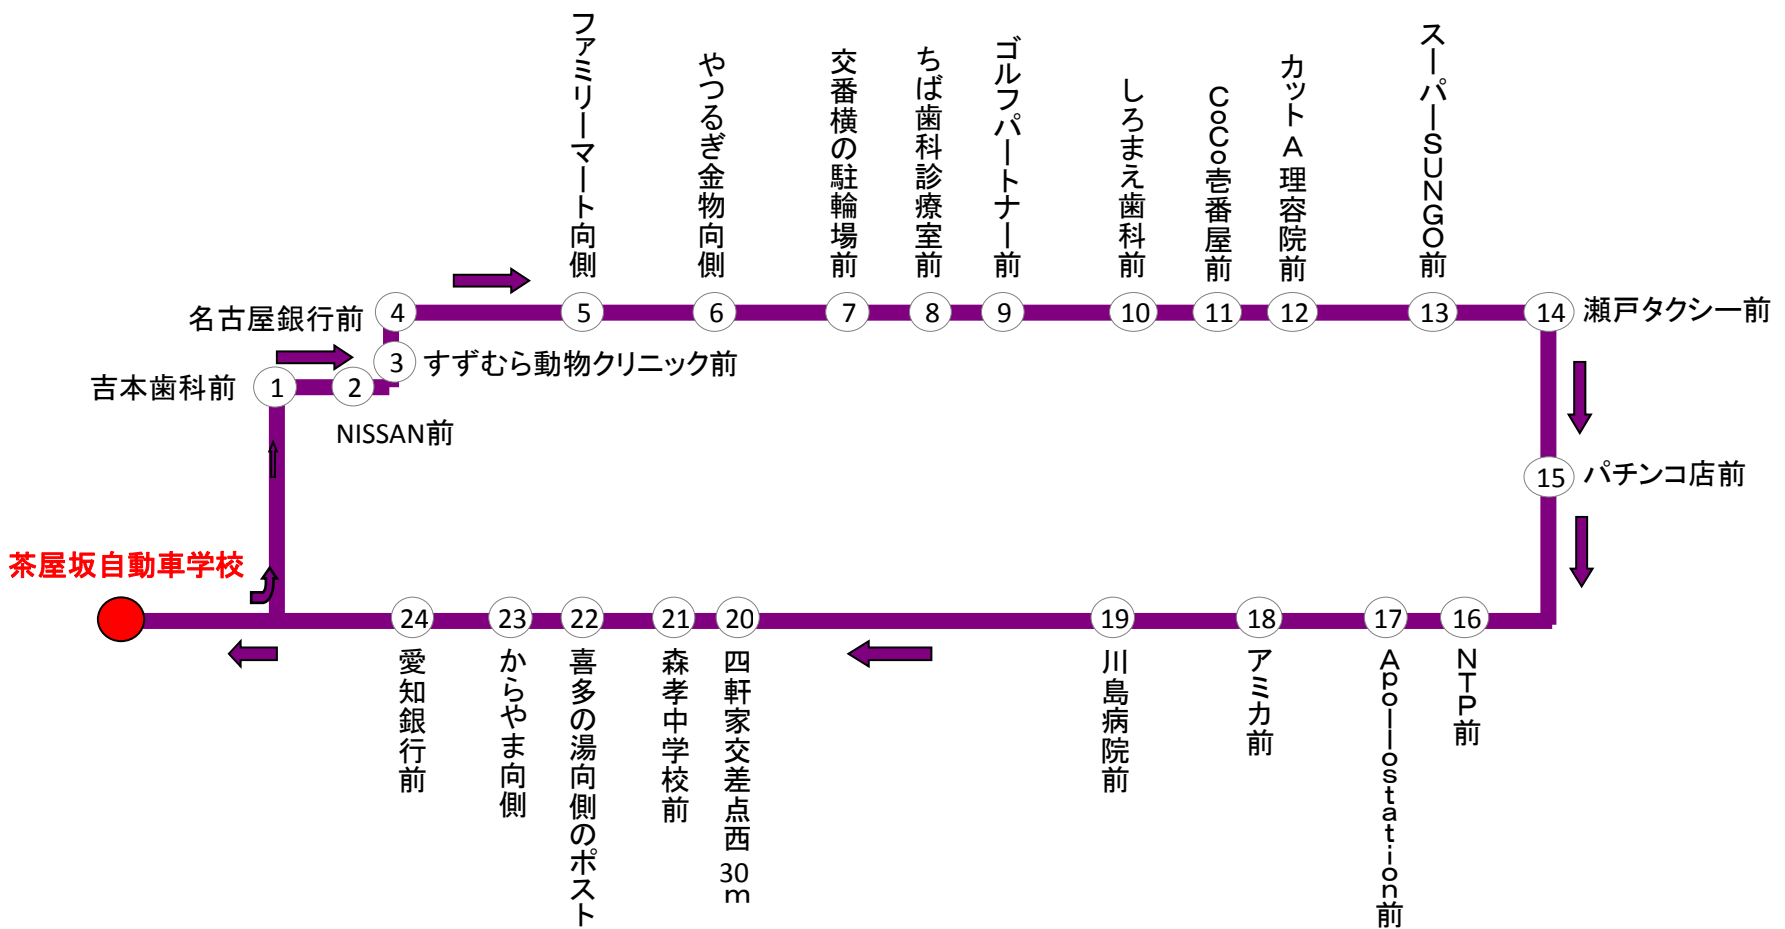

②印場・三郷方面

停車場所	番号	目標	1便	2便	3便	4便	5便	6便	平日	平日	土曜
学校発		玄関前	7:50	9:05	12:20	13:55	16:00	17:05	19:20	20:20	17:00
苗代	1	吉本歯科前		9:11	12:26	14:01	16:06	17:11	送り専用	送り専用	送り専用 (17:05は運休です)
中井	2	NISSAN前		9:12	12:27	14:02	16:07	17:12			
喜多山南	3	すずむら動物クリニック前		9:13	12:28	14:03	16:08	17:13			
喜多山	4	名古屋銀行前	8:00	9:15	12:30	14:05	16:10	17:15			
大森	5	ファミリーマート向側	8:03	9:18	12:32	14:07	16:12	17:18			
八剣	6	やつるぎ金物向側	8:04	9:20	12:34	14:09	16:14	17:20			
印場駅	7	交番横の駐輪場前	8:07	9:23	12:36	14:11	16:16	17:23			
印場	8	ちば歯科診療室前	8:09	9:24	12:37	14:12	16:17	17:24			
旭前	9	ゴルフパートナー前	8:10	9:25	12:38	14:13	16:18	17:25			
城前	10	しろまえ歯科前	8:11	9:26	12:39	14:14	16:19	17:26			
旭市役所	11	CoCo吉番屋前	8:12	9:27	12:40	14:15	16:20	17:27			
東大道	12	カットA美容院前	8:14	9:29	12:42	14:17	16:22	17:29			
南原山	13	スーパーSUNGO前	8:16	9:32	12:45	14:20	16:25	17:32			
三郷	14	瀬戸タクシー前	8:19	9:35	12:50	14:25	16:30	17:35			
井田町	15	パチンコ店前	8:21	9:37	12:52	14:26	16:32	17:37			
坂上	16	NTP前	8:27	9:40	12:54	14:30	16:34	17:40			
東本地ヶ原	17	apollostation前	8:28	9:41	12:55	14:31	16:35	17:41			
晴丘	18	アミカ前	8:30	9:43	12:57	14:33	16:37	17:43			
西本地ヶ原	19	川島病院前	8:32	9:45	12:59	14:35	16:39	17:44			
四軒家	20	四軒家交差点西30m	8:34	9:47	13:00	14:36	16:41	17:45			
四軒家西	21	森孝中学校前	8:35	9:48	13:03	14:37	16:42	17:47			
三軒家	22	喜多の湯向側のポスト	8:36	9:49	13:04	14:38	16:43	17:48			
元補	23	からやま向側	8:37	9:50	13:05	14:40	16:44	17:49			
引山	24	愛知銀行前	8:39	9:52	13:07	14:42	16:46	17:51			
学校着			9:00	10:00	13:15	14:50	16:55	18:05			

※ご利用の際は到着時刻前後5～7分間は停留所でお待ちいただき、バスが近づいたら**早めに手をあげて**お知らせください。

自動車学校発スクールバスの乗り場

- 当校玄関前に止まりますので、方面を確認してご乗車ください。
- 最終時限終了後のバスだけはコース内（構造実習室横）より発車しますので
そちらからご乗車ください。

無料スクールバス利用時のご注意

- 交通状況や天候などによって遅れる場合がありますのでご了承ください。
- ご利用の際は到着時刻前後5～7分間は停留所でお待ちいただき、バスが近づいたら**早めに手をあげて**お知らせください。
- ご利用の際は事故防止の為シートベルトの着用をお願いいたします。
- 日曜・祝日及び当校の休校日は運休です。
- お申込み、ご入校の際にもお気軽にご利用ください。
- 乗車場所は予告なく変更となる場合がございます。