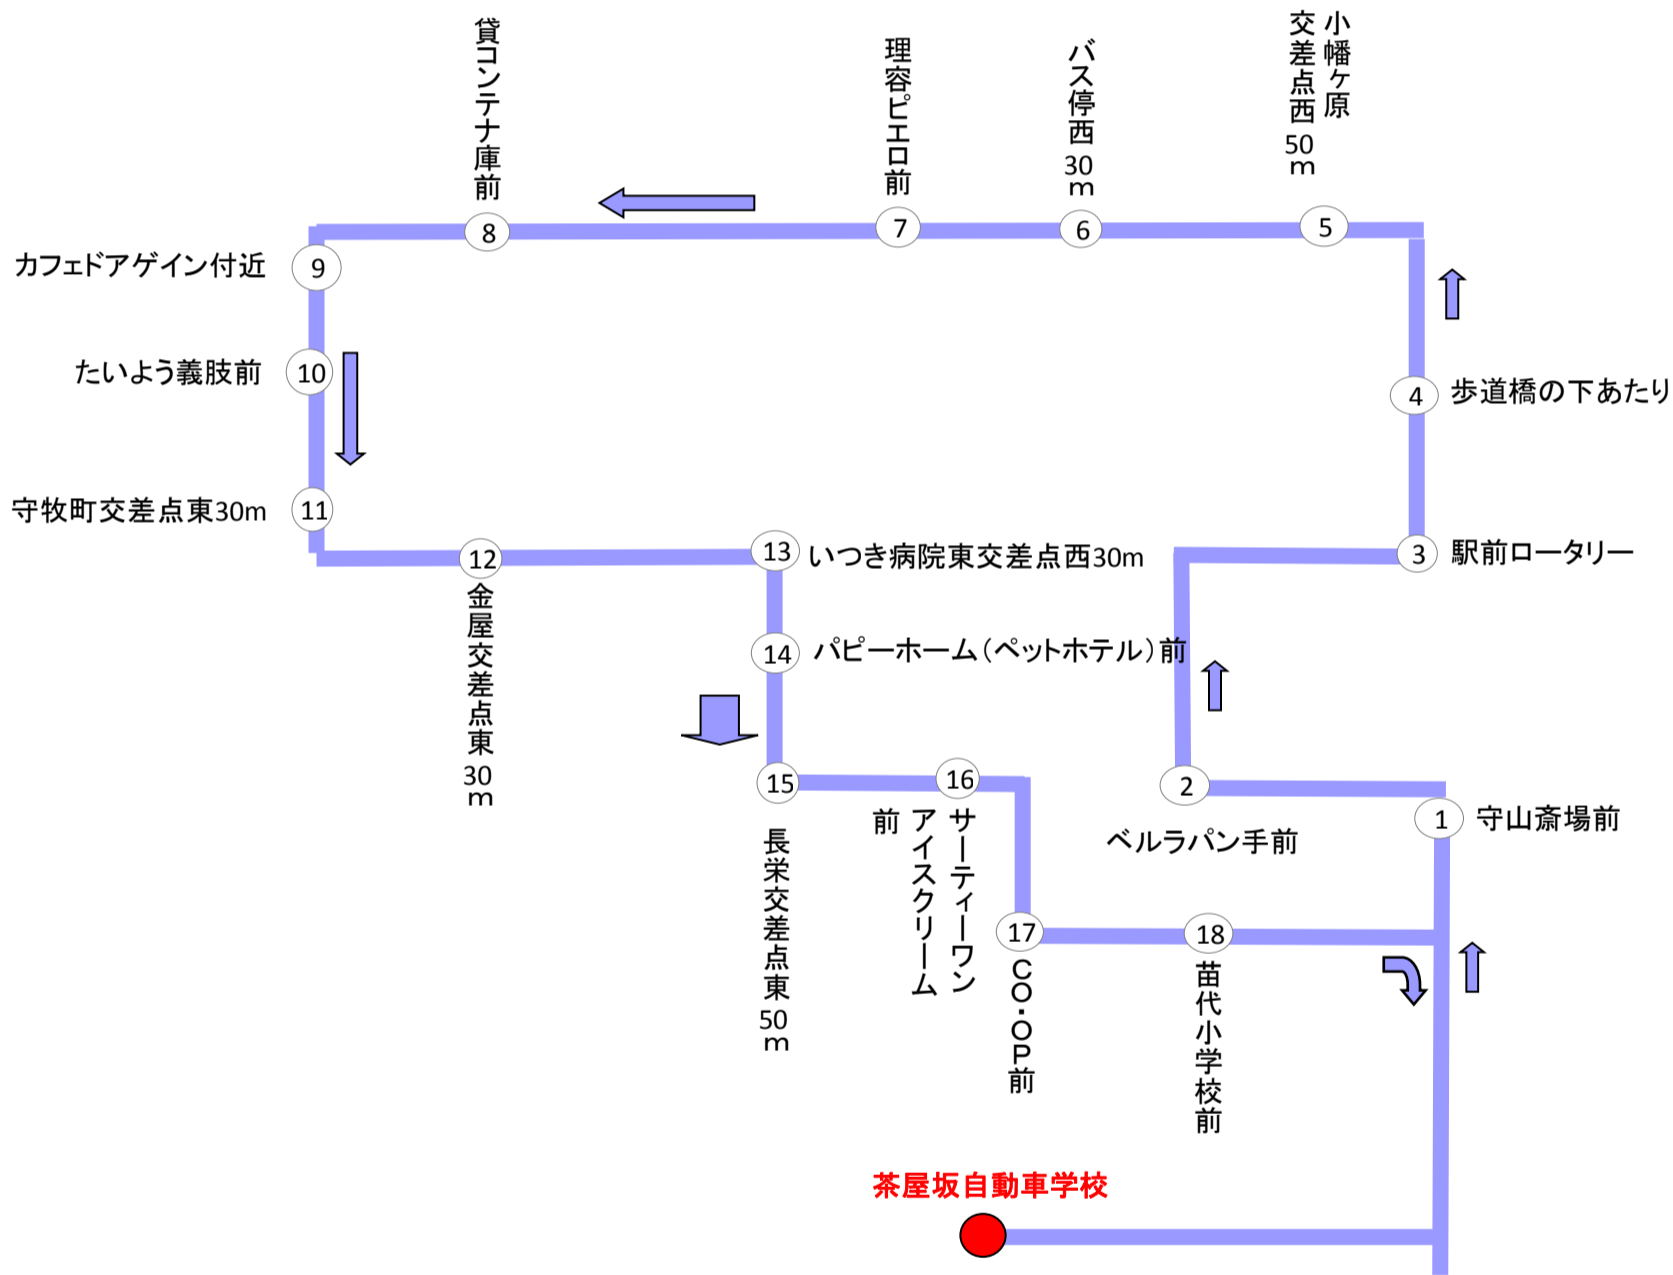

③小幡・金屋方面

停車場所	番号	目標	1便	2便	3便	4便	5便	平日	平日	土曜
学校発		玄関前	7:50	9:05	12:20	14:00	16:05	19:20	20:20	17:00
苗代	1	守山斎場前	7:57	9:11	12:26	14:06	16:11	送り専用	送り専用	※土曜日5便目の学校発は16:00です 送り専用
千代田	2	ベルラパン手前	7:59	9:13	12:28	14:08	16:13			
小幡駅	3	駅前ロータリー	8:10	9:16	12:34	14:14	16:16			
守山区役所	4	歩道橋の下辺り	8:11	9:17	12:35	14:15	16:17			
小幡ヶ原	5	小幡ヶ原交差点西50m	8:13	9:19	12:37	14:17	16:19			
牛牧住宅	6	バス停西30m	8:15	9:21	12:39	14:19	16:21			
高島町	7	理容ピエロ前	8:17	9:22	12:40	14:20	16:22			
大永寺	8	貸コンテナ庫前	8:20	9:25	12:43	14:23	16:25			
二城小学校	9	カフェアゲイン付近	8:22	9:27	12:45	14:25	16:27			
新守山	10	たいよう義肢前	8:23	9:29	12:46	14:26	16:29			
守牧町	11	守牧町交差点東30m	8:24	9:31	12:47	14:27	16:31			
金屋	12	金屋交差点東30m	8:26	9:33	12:49	14:29	16:33			
いつき病院前	13	いつき病院東交差点西30m	8:28	9:35	12:51	14:31	16:35			
瓢箪山	14	パピーホーム(ペットホテル)前	8:33	9:37	12:54	14:34	16:38			
長栄	15	長栄交差点東50m	8:35	9:38	12:56	14:36	16:41			
城下	16	サーティーワンアイスクリーム前	8:37	9:40	12:58	14:38	16:43			
宮ノ腰	17	CO・OP前	8:39	9:42	13:00	14:40	16:45			
苗代2	18	苗代小学校前	8:41	9:44	13:02	14:42	16:47			
学校着			8:55	9:55	13:10	14:50	16:55			

※ご利用の際は到着時刻前後5～7分間は停留所でお待ちいただき、バスが近づいたら**早めに手をあげて**お知らせください。

自動車学校発スクールバスの乗り場

- 当校玄関前に止まりますので、方面を確認してご乗車ください。
- 最終時限終了後のバスだけはコース内（構造実習室横）より発車しますのでそちらからご乗車ください。

無料スクールバス利用時のご注意

- 交通状況や天候などによって遅れる場合がありますのでご了承ください。
- ご利用の際は到着時刻前後5～7分間は停留所でお待ちいただき、バスが近づいたら**早めに手をあげて**お知らせください。
- ご利用の際は事故防止の為シートベルトの着用をお願いいたします。
- 日曜・祝日及び当校の休校日は運休です。
- お申込み、ご入校の際にもお気軽にご利用ください。
- 乗車場所は予告なく変更となる場合がございます。