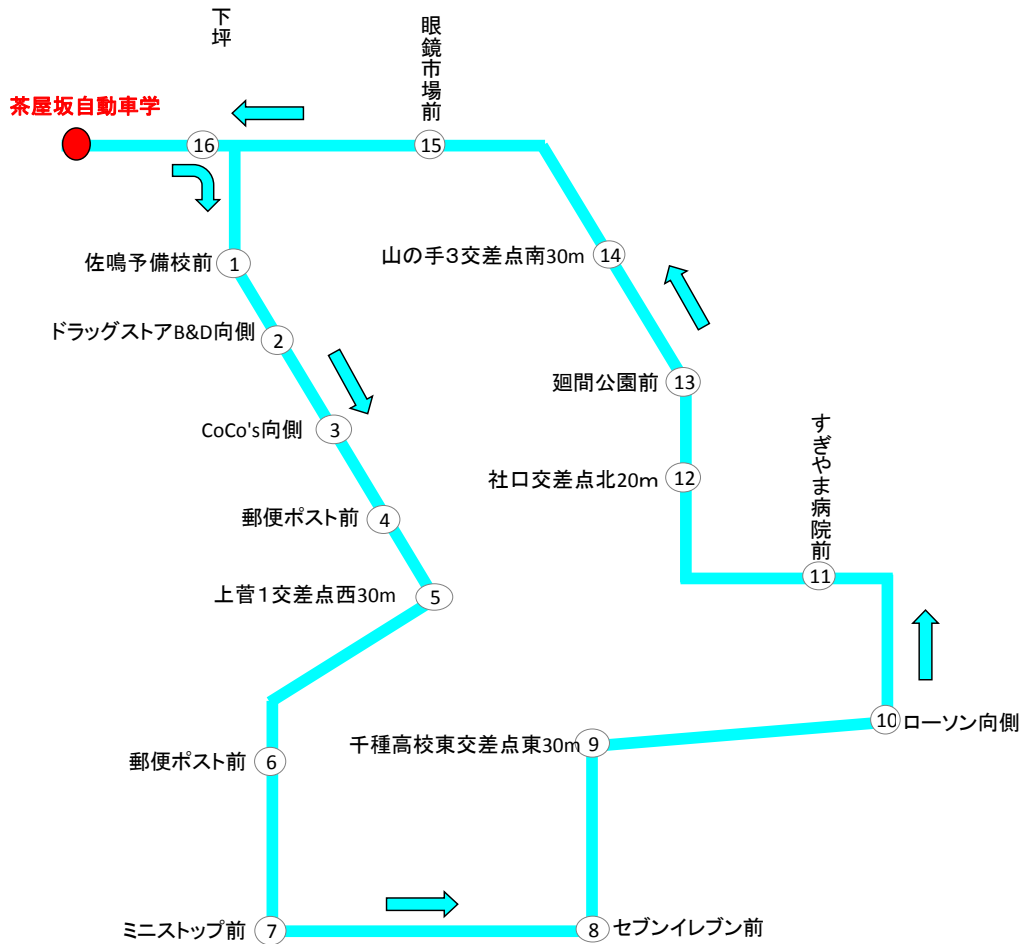

※ご利用の際は到着時刻前後5～7分間は停留所でお待ちいただき、バスが近づいたら**早めに手をあげて**お知らせください。

⑧一社・上社方面(予約制)

停車場所	番号	目標	1便	2便	3便	4便	平日	平日	土曜
学校発		玄関前	10:20	15:00	16:00	17:05	19:20	20:20	17:00
下坪	1	佐鳴予備校前	10:23	15:03	16:03	17:08	送り専用	送り専用	土曜 (17:05は運休です)
猪子石荘西	2	ドラッグストアB&D向側	10:25	15:05	16:05	17:10			
亀鳥	3	CoCo's向側	10:26	15:06	16:06	17:11			
地アミ	4	郵便ポスト前	10:28	15:08	16:08	17:13			
上菅1	5	上菅1交差点西30m	10:29	15:09	16:09	17:14			
社台	6	郵便ポスト前	10:30	15:10	16:10	17:15			
一社駅	7	ミニストップ前	10:33	15:13	16:13	17:18			
一社東	8	セブンイレブン前	10:35	15:15	16:15	17:20			
千種高校東	9	千種高校東交差点東30m	10:37	15:17	16:17	17:22			
上社駅	10	ローソン向側	10:39	15:19	16:19	17:24			
丁田町西	11	すぎやま病院前	10:43	15:23	16:23	17:28			
社口	12	社口交差点北20m	10:45	15:25	16:25	17:30			
名東図書館南	13	廻間公園前	10:47	15:27	16:27	17:32			
山の手3	14	山の手3交差点南30m	10:49	15:29	16:29	17:34			
香流コミセン前	15	眼鏡市場前	10:50	15:30	16:30	17:35			
下坪	16	下坪交差点西50m	10:51	15:31	16:31	17:36			
学校着			11:00	15:50	16:40	17:45			

※ご利用前にHPにて最新の時刻表をご確認頂きますようお願い申し上げます。

※ご利用の際は到着時刻前後5～7分間は停留所でお待ちいただき、バスが近づいたら**早めに手をあげて**お知らせください。

自動車学校発スクールバスの乗り場

- 当校玄関前に止まりますので、方面を確認してご乗車ください。
- 最終時限終了後のバスだけはコース内（構造実習室横）より発車しますのでそちらからご乗車ください。

無料スクールバス利用時のご注意

- 交通状況や天候などによって遅れる場合がありますのでご了承ください。
- ご利用の際は到着時刻前後5～7分間は停留所でお待ちいただき、バスが近づいたら**早めに手をあげて**お知らせください。
- ご利用の際は事故防止の為シートベルトの着用をお願いいたします。
- 日曜・祝日及び当校の休校日は運休です。
- お申込み、ご入校の際にもお気軽にご利用ください。
- 乗車場所は予告なく変更となる場合がございます。