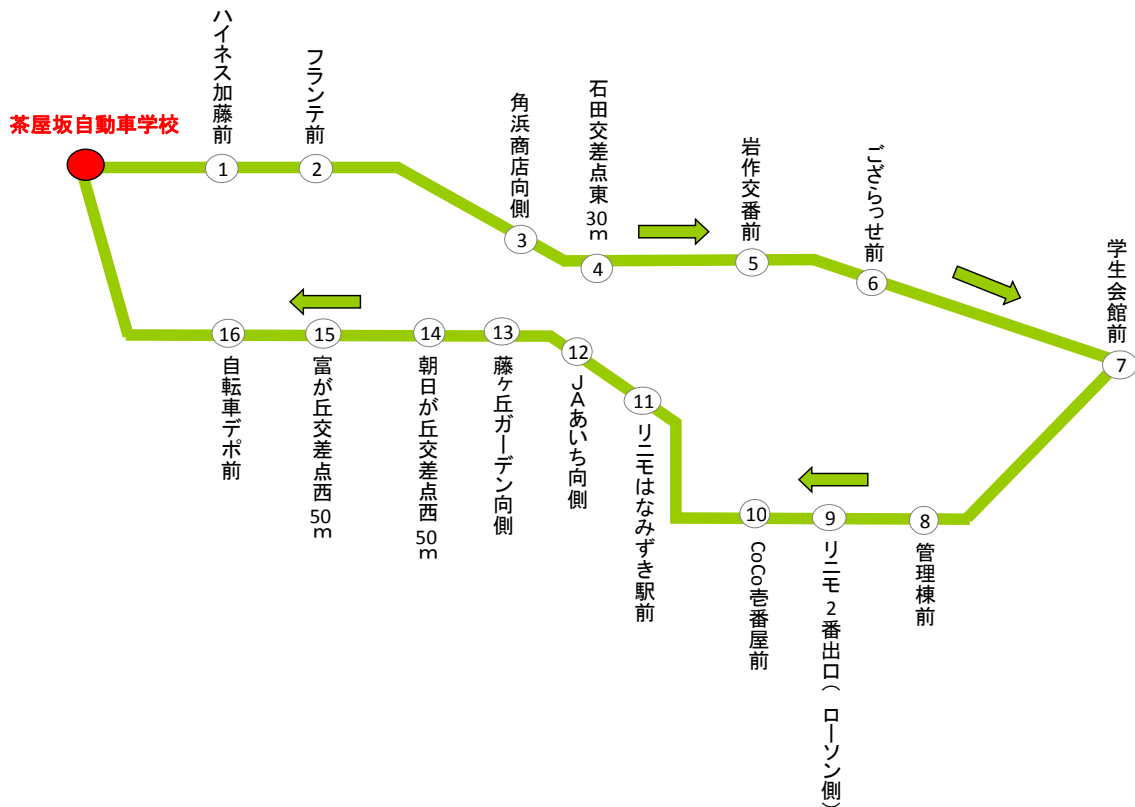

※ご利用の際は到着時刻前後5～7分間は停留所でお待ちいただき、バスが近づいたら**早めに手をあげて**お知らせください。

⑥ 県立大・芸術大方面

停車場所	番号	目標	1便	2便	3便	4便	平日	平日	土曜
学校発		玄関前	11:40	14:00	15:40	17:15	19:20	20:20	17:00
引山東	1	ハynes加藤前	11:45	14:05	15:45	17:20	送り専用	送り専用	※土曜日3便目の学校発は16:00です 送り専用(17:15は連休です)
四軒家	2	フランテ前	11:50	14:10	15:50	17:25			
落合	3	角浜商店向側	11:54	14:14	15:54	17:30			
石田	4	石田交差点東30m	11:55	14:15	15:55	17:31			
長久手市役所	5	岩作交番前	11:56	14:16	15:56	17:33			
前熊	6	ござらっせ前	12:00	14:20	16:00	17:38			
県立大学	7	学生会館前	12:10	14:30	16:10	17:50			
芸術大学	8	管理棟前	12:20	14:40	16:20	18:00			
長久手古戦場	9	リニモ2番出口(ローソン側)	12:25	14:45	16:25	18:06			
アピタ向側	10	CoCo壱番屋前	12:27	14:47	16:27	18:09			
はなみずき通り	11	リニモはなみずき駅前	12:29	14:49	16:29	18:11			
塚田	12	JAあいち向側	12:32	14:52	16:32	18:14			
南原山	13	藤ヶ丘ガーデン向側	12:34	14:54	16:34	18:16			
朝日が丘	14	朝日が丘交差点西50m	12:36	14:56	16:36	18:18			
富が丘	15	富が丘交差点西50m	12:38	14:58	16:38	18:20			
明德公園北	16	自転車デポ前	12:40	15:00	16:40	18:23			
学校着			12:50	15:10	16:50	18:35			

※予約制になります。アプリから事前予約が必要です。
ご利用前にアプリにて最新の時刻表をご確認頂きますようお願い申し上げます。

※ご利用の際は到着時刻前後5～7分間は停留所でお待ちいただき、バスが近づいたら**早めに手をあげて**お知らせください。

自動車学校発スクールバスの乗り場

- 当校玄関前に止まりますので、方面を確認してご乗車ください。
- 最終时限終了後のバスだけはコース内（構造実習室横）より発車しますのでそちらからご乗車ください。

無料スクールバス利用時のご注意

- 交通状況や天候などによって遅れる場合がありますのでご了承ください。
- ご利用の際は到着時刻前後5～7分間は停留所でお待ちいただき、バスが近づいたら**早めに手をあげて**お知らせください。
- ご利用の際は事故防止の為シートベルトの着用をお願いいたします。
- 日曜・祝日及び当校の休校日は運休です。
- お申込み、ご入校の際にもお気軽にご利用ください。
- 乗車場所は予告なく変更となる場合がございます。